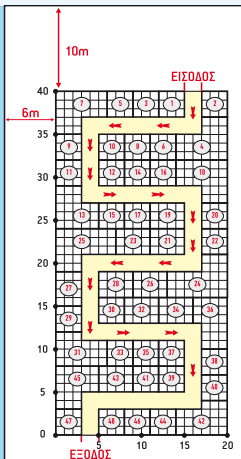

3η αναπτυξιακή έκθεση ΜΕΣΟΛΟΓΓΙ 2018

ΘΑΛΑΣΣΑ

Λυόμενη Αίθουσα
διαστάσεων
20x35m

Παγίδα 5x5m

Παγίδα 2.5x3.5m

ΧΩΡΟΣ ΣΥΝΑΥΛΙΩΝ

ΠΕΡΙΠΤΕΡΟ

21 20 19 18 17 16 15 14 13 12 11