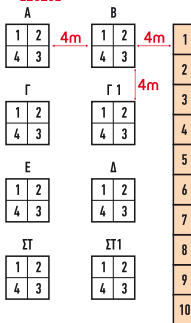

3η αναπτυξιακή έκθεση ΜΕΣΟΛΟΓΓΙ 2018

ΘΑΛΑΣΣΑ

Λυόμενη Αίθουσα
διαστάσεων
20x35m

Παγίδα 5x5m

Παγίδα 2.5x3.5m

ΧΩΡΟΣ ΣΥΝΑΥΛΙΩΝ

ΠΕΡΙΠΤΕΡΟ

21 20 19 18 17 16 15 14 13 12 11