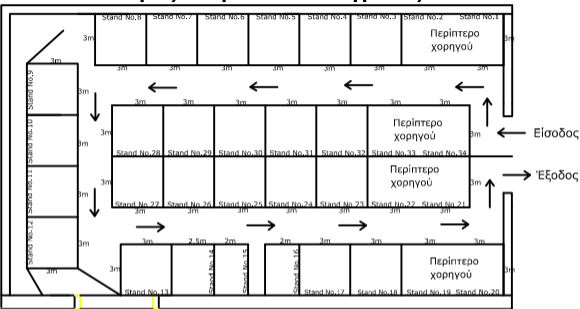

Christmas Expo

19-24 Δεκεμβρίου 2021

Σταθμός Μετρό Πλ.Συντάγματος

To Syntagma Sq

To Syntagma Sq